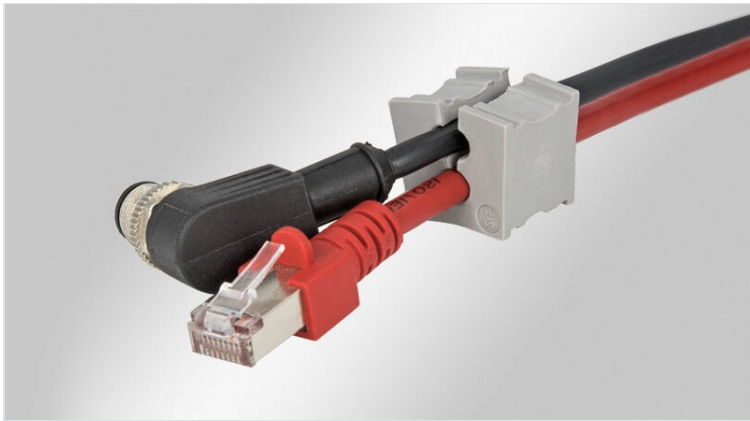

# KT multi | KT spezial | Mehrfach-Kabeltüllen / Sondertüllen, grau

für Leitungsdurchmesser 1 - 8 mm sowie Sonderleitungen / IP54 / UL Type 12

Die Tülleneinsätze der Baureihe KT kommen in folgenden Kabeleinführungssystemen zu Einsatz:

- [KEL Kabeleinführungsleisten](#)
- [KVT Kabelverschraubungen](#)

Die Mehrfach-Kabeltüllen sowie Sondertüllen ermöglichen eine Abdichtung der Leitungen mit IP54 / UL Type 12.

Durch den Einsatz von Mehrfach-Kabeltüllen kann die Packungsdichte der Kabeleinführung massiv erhöht werden. Diverse Sondertüllen, z.B. für ASI-Leitungen, erhöhen die Variabilität der Kabeleinführung. Die große Adaptertülle ATG bietet die Möglichkeit, eine kleine Kabeltülle KT aufzunehmen und somit den Klemmbereich bis auf 1 mm zu reduzieren.

Bei der mehrstöckigen Montage der kleinen Kabeltüllen ist darauf zu achten, dass die planen Tüllenseiten jeweils zueinander zeigen.

## Vorteile

- Ermöglichen Einführung von konfektionierten Leitungen durch Kabeleinführungsrahmen und teilbare Kabelverschraubungen
- Hohe Zugentlastung gemäß DIN EN 62444 bei Auswahl passender Kabeleinführung
- Erhältlich für eine große Bandbreite an Kabeldurchmessern
- Wesentliche Erhöhung der Packungsdichte durch Zweifach- und Vierfach-Tüllen